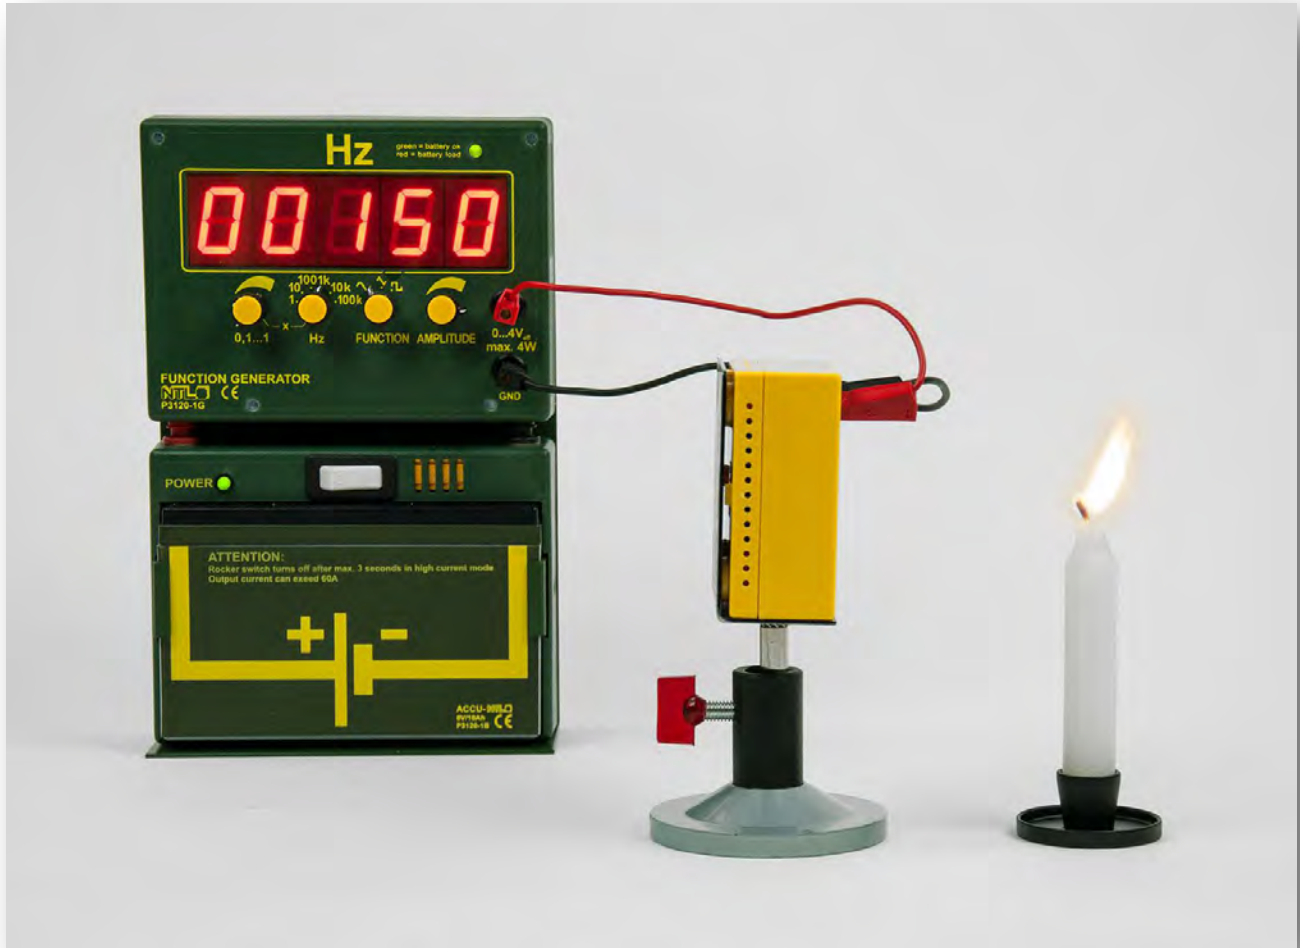

## Material:

Art.-Nr.	Anz.	Bezeichnung
P3120-1G	1	Funktionsgenerator mit Digitalanzeige „inno“
P3120-1B	1	Akku „inno“, 6 V/10 Ah
P3120-4A	1	Aufstellplatte L
DS085-1R	1	Rundfuß mit Klemmsäule, uni
MB240-1LS	1	MBC Lautsprecher
DS617-1H	1	Halter für Bausteine „compact“
DL101-2K	1	Kerzen, Satz 5 Stk.
DL101-1K	1	Kerzenhalter auf Stiel
	2	Verbindungsleitungen